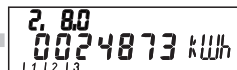

Opsummeret produktion
Målt i kilowatttimer.